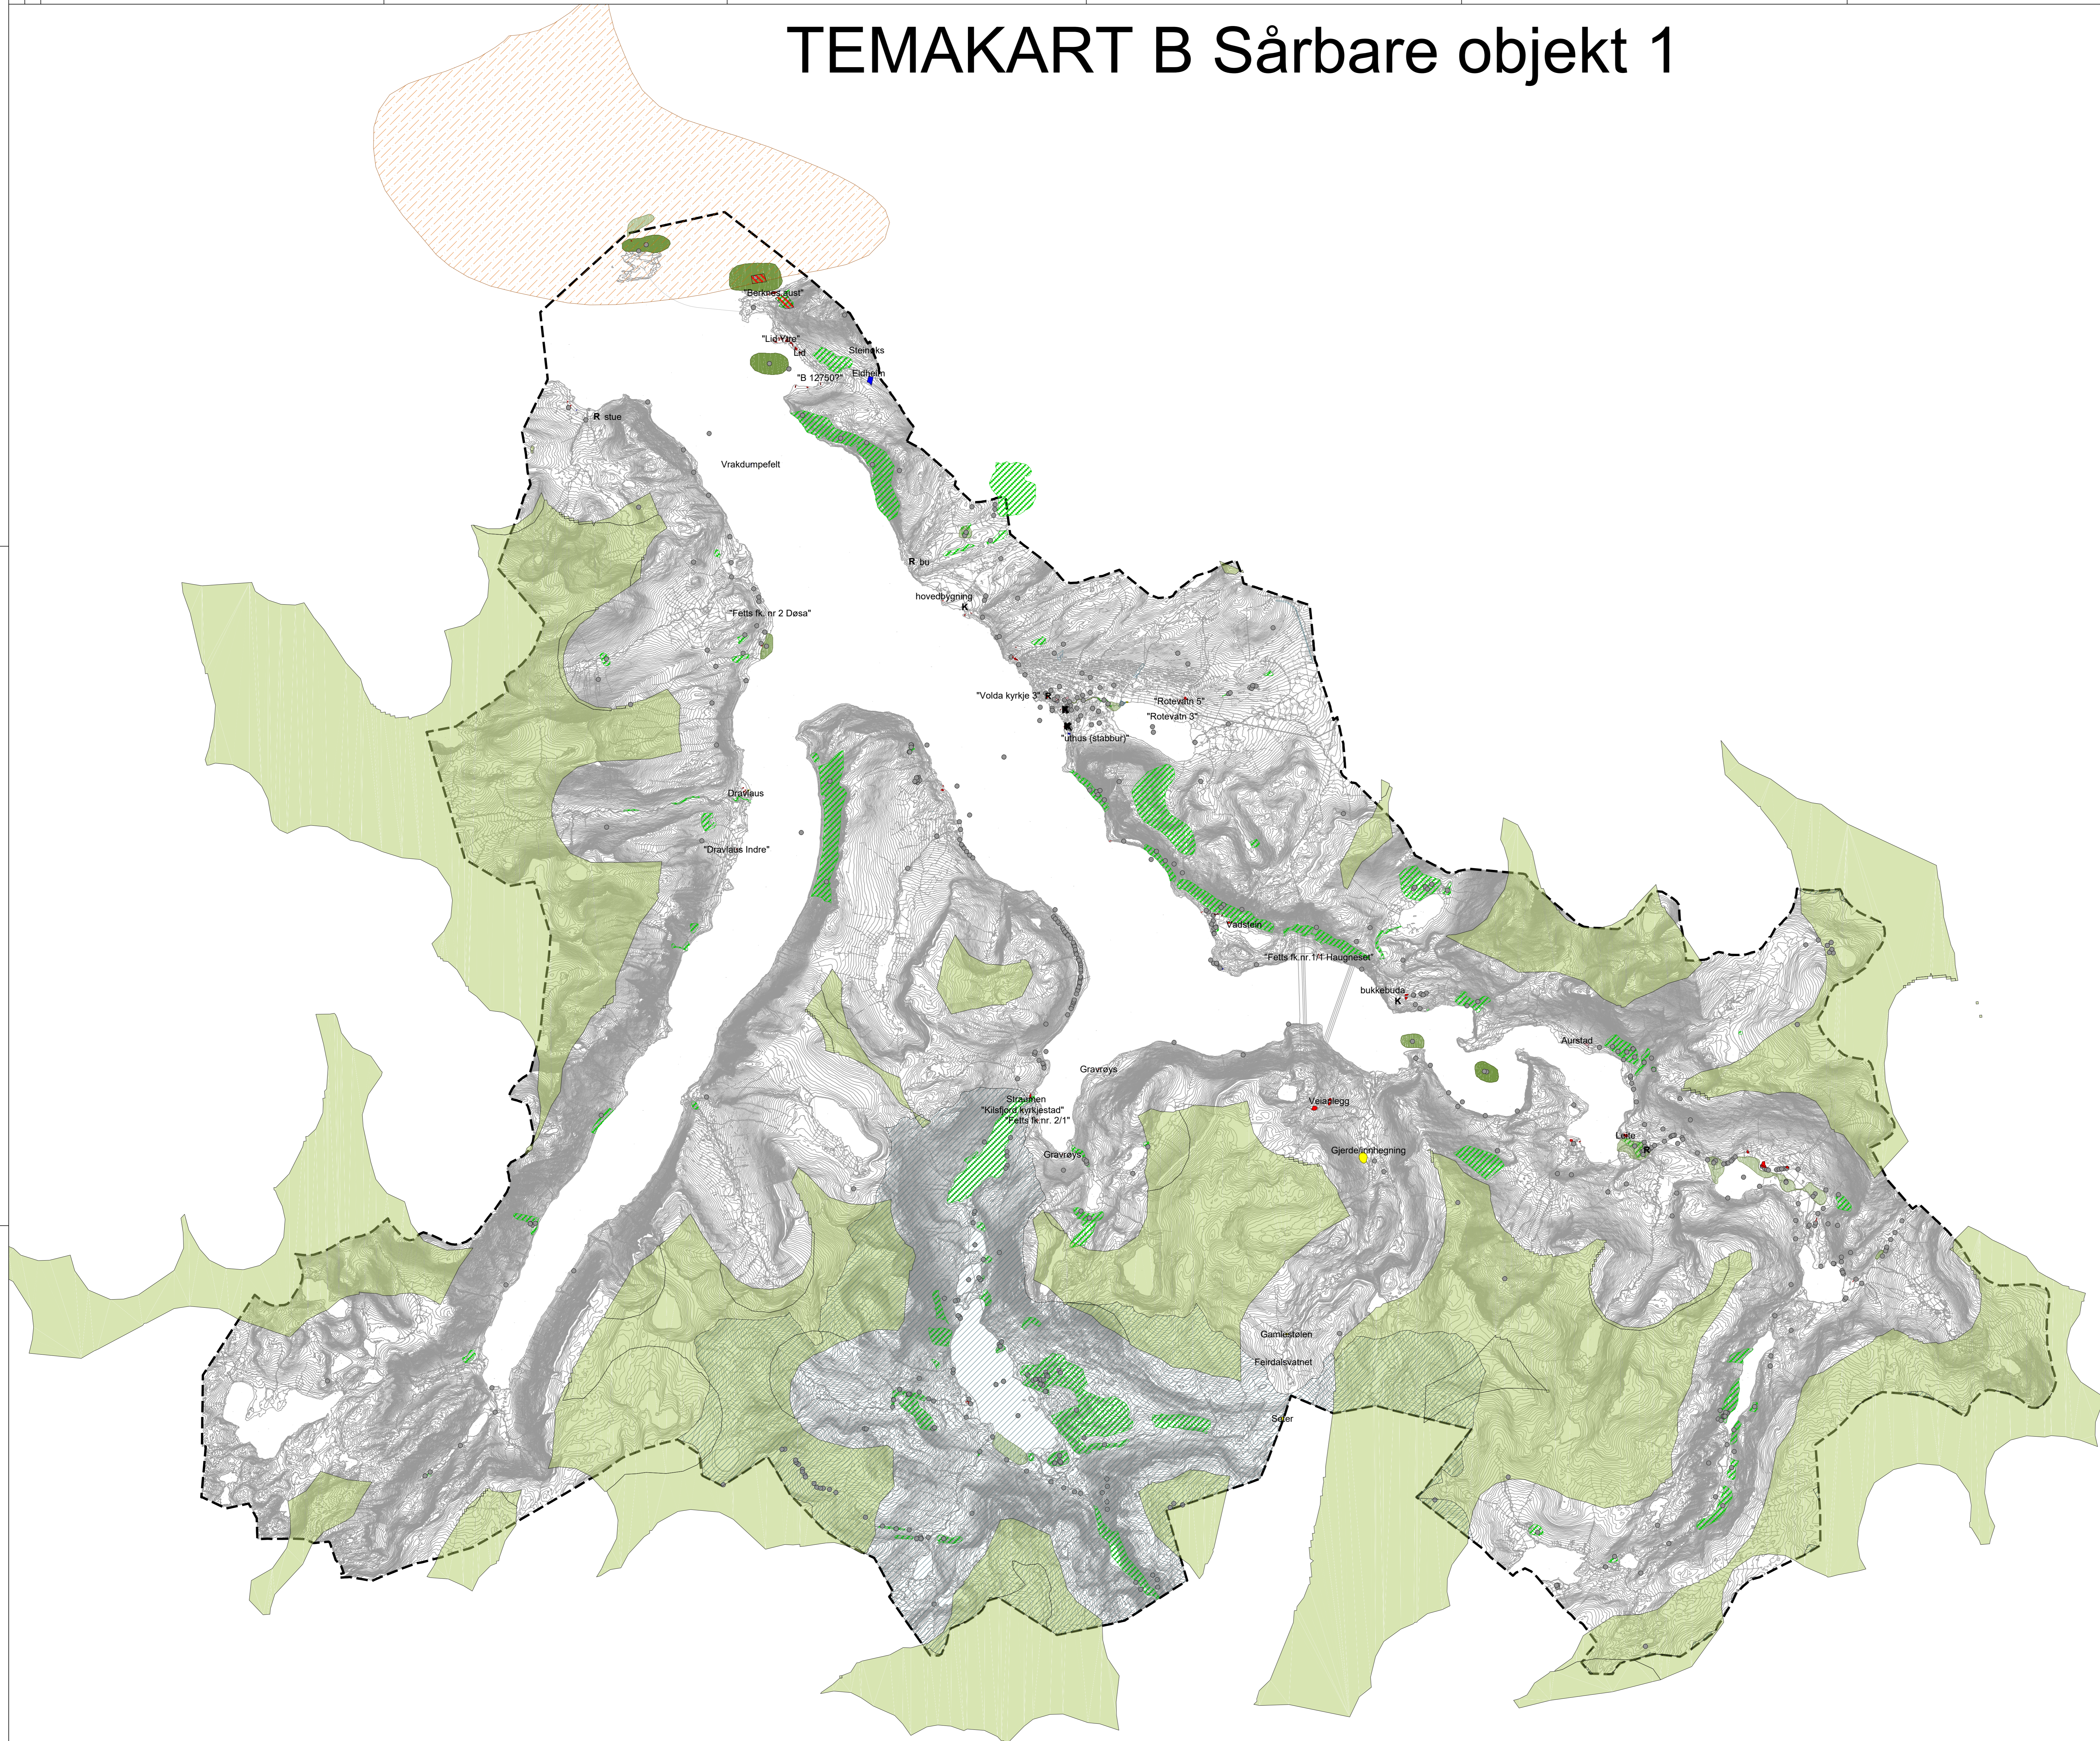

TEMAKART B Sårbare objekt 1

Sårbare objekt 1

- Kulturminne_GeometricType_Point
- R AUT
 - R LIST
 - K VED
 -
- Kulturminnelokalitetar
- Automatisk freda
 - Fjerne (automatisk freda)
 - Ikkje freda
 - Listeført objekt
 - Freding oppheva
 - Uavklara vernestatus
 - Vedtaksfreda
 -
- ▨ Verna vassdrag
 ▨ SikraFriluftslivsområde
 ▨ Naturvernområde
 ▨ Kulturlandskapsområde
 ● Arter av nasjonal forvaltningsinteresse
 ■ Arter av nasjonal forvaltningsinteresse_omr
 ▨ BmNaturtype
 ■ INON

Temakartet er basert på datasett som meint for målestokk over 1:50000 noko som påverkar nøyaktigheita. Kjelder: Riksantikvaren, NVE, Miljødirektoratet.

Rev.	Revisjonen gjelder	Dato	Tegnet	Kontr.	Godkjent
	Arealdelen 2018 - 2030	Målestokk	Dato	Kontr.	Godkjent
	Sårbareobjekt 1	150 000	Tegnet	Kontr.	06.06.2017
			Kontr.		
			Arvne bet.		
			Erstatn. for		
			Tegning nr.		Rev.